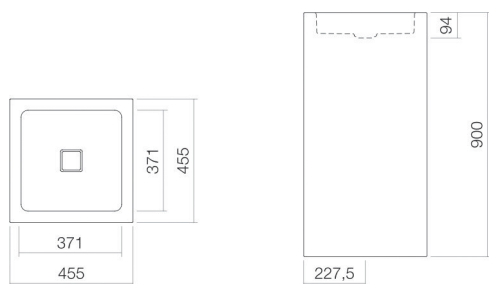

Fiche technique

Plan vasque

WT.RX450QS

Série Q

Article Numéro: 4805000401

Propriétés

Description du modèle	WT.RX450QS
Article Numéro	4805000401
Matériau lavabo	acier vitrifié blanc antibactérien
Revêtement	antibactérien
Dimensions	l/h/p 455 mm/900 mm/455 mm
Formulaire	carré
Percement	sans percement pour robinetterie
Trop-plein	sans trop-plein
Bassin de vasque	carré au centre Profondeur du lavabo 371 mm
Poids net	31,7 kg
Type de montage	en îlot
Conseil pour la robinetterie	Zone d'impact 117 mm - 172 mm à partir du bord arrière de la vasque
Impact optimal sur le bassin de la vasque avec les robinetteries à sortie verticale (angle d'impact 90°) et mousseur intégré.	

Diagramme de débit

Texte produit / d'appel d'offres

Plan vasque

WT.RX450QS

Série Q

Article Numéro:

4805000401

Aide

Plan vasque, en îlot, carré, l/h/p 455/900/455 mm, lavabo carré, au centre, l/h/p 371/94/371 mm, acier vitrifié, blanc, antibactérien, sans percement pour robinetterie, sans trop-plein, avec kit de fixation, bonde, cache-bonde, blanc brillant, l/p 68/mm, siphon, pied de support
