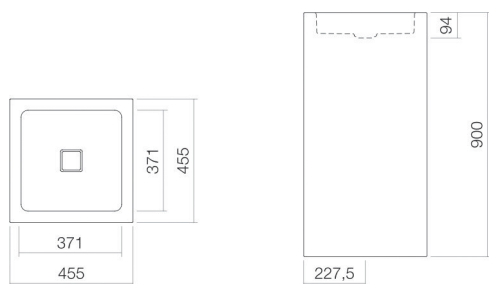

Fiche technique

Plan vasque

WT.RX450QS

Série Q

Article Numéro: 4805000000

Propriétés

Description du modèle	WT.RX450QS
Article Numéro	4805000000
Matériau lavabo	acier vitrifié
	blanc
Revêtement	ProShield
Dimensions	l/h/p 455 mm/900 mm/455 mm
Formulaire	carré
Percement	sans percement pour robinetterie
Trop-plein	sans trop-plein
Bassin de vasque	carré
	au centre
	Profondeur du lavabo 371 mm
Poids net	31,7 kg
Type de montage	en îlot
Conseil pour la robinetterie	Zone d'impact 117 mm - 172 mm à partir du bord arrière de la vasque
Impact optimal sur le bassin de la vasque avec les robinetteries à sortie verticale (angle d'impact 90°) et mousseur intégré.	

Diagramme de débit

Texte produit / d'appel d'offres

Plan vasque

WT.RX450QS

Série Q

Article Numéro:

4805000000

Aide

Plan vasque, en îlot, carré, l/h/p 455/900/455 mm, lavabo carré, au centre, l/h/p 371/94/371 mm, acier vitrifié, blanc, ProShield, sans percement pour robinetterie, sans trop-plein, avec kit de fixation, bonde, cache-bonde, blanc brillant, l/p 68/mm, siphon, pied de support
