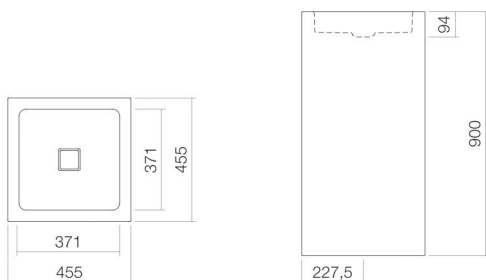

Technisches Datenblatt

Waschtisch
WT.RX450QS
Q-Serie

Artikelnummer: 4805000000

Eigenschaften

Modellbeschreibung	WT.RX450QS
Artikelnummer	4805000000
Material Becken	glasierter Stahl weiß
Beschichtung	ProShield
Abmessungen	B/H/T 455 mm/900 mm/455 mm
Form	quadratisch
Hahnloch	ohne Hahnloch
Überlauf	ohne Überlauf
Beckenmulde	quadratisch zentriert Muldentiefe 371 mm
Nettogewicht	31,7 kg
Montageart	bodenstehend
Armaturenhinweis	Auftreffbereich 117 mm - 172 mm ab Beckenhinterkante

Optimales Auftreffen auf der Beckenmulde bei Armaturen mit senkrechtem Auslauf (Auftréfwinkel 90°) und mit eingebautem Perlator.

Produkt- /Ausschreibungstext

Waschtisch

WT.RX450QS

Q-Serie

Artikelnummer: 4805000000

Text

Waschtisch, bodenstehend, quadratisch, B/H/T 455/900/455 mm, Mulde quadratisch, zentriert, B/H/T 371/94/371 mm, glasierter Stahl, weiß, ProShield, ohne Hahnloch, ohne Überlauf, inklusive Befestigungsset, Schaftventil, Ventilkappe, glasiert weiß, B/T 68/mm, Siphon, Bodenkonsole
