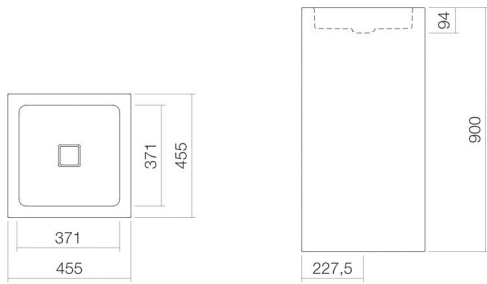

## Eigenschaften

---

Modellbeschreibung	WT.RX450QS
Artikelnummer	4805000000
Material Becken	glasierter Stahl weiß
Beschichtung	ProShield
Abmessungen	B/H/T 455 mm/900 mm/455 mm
Form	quadratisch
Hahnloch	ohne Hahnloch
Überlauf	ohne Überlauf
Beckenmulde	quadratisch zentriert Muldentiefe 371 mm
Nettogewicht	31,7 kg
Montageart	bodenstehend
Armaturenhinweis	Auftreffbereich 117 mm - 172 mm ab Beckenhinterkante

Optimales Auftreffen auf der Beckenmulde bei Armaturen mit senkrechtem Auslauf (Auftrittswinkel 90°) und mit eingebautem Perlator.

## Durchflussdiagramm

### Text

Waschtisch, bodenstehend, quadratisch, B/H/T 455/900/455 mm, Mulde quadratisch, zentriert, B/H/T 371/94/371 mm, glasierter Stahl, weiß, ProShield, ohne Hahnloch, ohne Überlauf, inklusive Befestigungsset, Schaftventil, Ventilkappe, glasiert weiß, B/T 68/mm, Siphon, Bodenkonsole