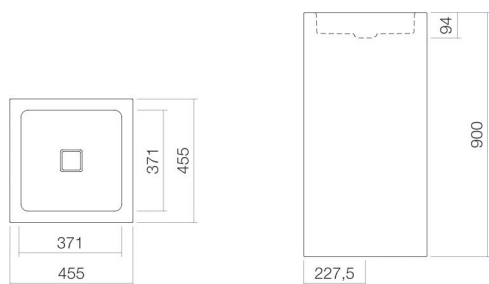

Fiche technique

Plan vasque

WT.RX450QS

Série Q

Article Numéro: 4805000000

Propriétés

Description du modèle	WT.RX450QS
Article Numéro	4805000000
Matériau lavabo	acier vitrifié
Revêtement	blanc
Dimensions	ProShield
Formulaire	l/h/p 455 mm/900 mm/455 mm
Percement	carré
Trop-plein	sans percement pour robinetterie
Bassin de vasque	sans trop-plein
	carré
	au centre
	Profondeur du lavabo 371 mm
Poids net	31,7 kg
Type de montage	en îlot
Conseil pour la robinetterie	Zone d'impact 117 mm - 172 mm à partir du bord arrière de la vasque
Impact optimal sur le bassin de la vasque avec les robinetteries à sortie verticale (angle d'impact 90°) et mousseur intégré.	

Diagramme de débit

Texte produit / d'appel d'offres

Plan vasque

WT.RX450QS

Série Q

Article Numéro:

4805000000

Aide

Plan vasque, en îlot, carré, l/h/p 455/900/455 mm, lavabo carré, au centre, l/h/p 371/94/371 mm, acier vitrifié, blanc, ProShield, sans percement pour robinetterie, sans trop-plein, avec kit de fixation, bonde, cache-bonde, blanc brillant, l/p 68/mm, siphon, pied de support
