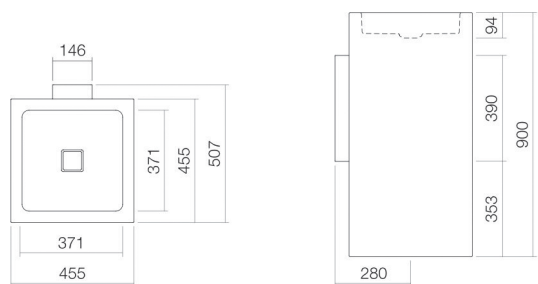

Technical factsheet

Wastafel

WT.RX450QS

Q-serie

Artikelnummer: 4804000400

Eigenschappen

Modelbeschrijving	WT.RX450QS
Artikelnummer	4804000400
Materiaal wastafel	geglazuurd staal wit
Coating	oppervlakte clean
Afmetingen	b/h/d 455 mm/900 mm/507 mm
Vorm	vierkant
Gat	zonder kraangat
Overloop	zonder overloop
Waskomuitsparing	vierkant gecentreerd Diepte bak 371 mm
Nettogewicht	31,1 kg
Soort montage	op de vloer staand
Kranen verwijzing	Neervalpunt 169 mm - 224 mm vanaf de achterkant van de waskom

Optimaal raakvlak met de waskomuitsparing bij armaturen met verticale uitloop (raakhoek 90°) en met ingebouwde perlator.

Doorstroombdiagram

Product- /aanbestedingstekst

Wastafel

WT.RX450QS

Q-serie

Artikelnummer:

4804000400

Tekst

Wastafel, op de vloer staand, vierkant, b/h/d 455/900/507 mm, waskom vierkant, gecentreerd, b/h/d 371/94/371 mm, geglazuurd staal, wit, oppervlakte clean, zonder kraangat, zonder overloop, inclusief bevestigingsset, schachtventiel, ventielkap, geglazuurd wit, b/d 68/mm, sifon, muurconsole wit
