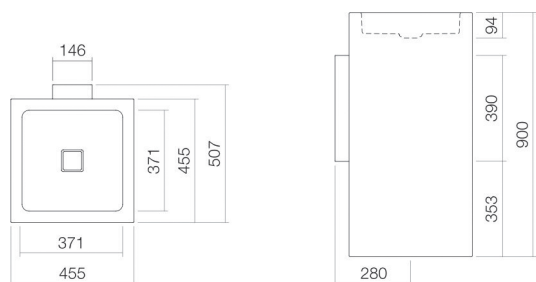

Fiche technique

Plan vasque

WT.RX450QS

Série Q

Article Numéro: 4804000400

Propriétés

Description du modèle	WT.RX450QS
Article Numéro	4804000400
Matériau lavabo	acier vitrifié blanc facile à entretenir
Revêtement	
Dimensions	l/h/p 455 mm/900 mm/507 mm
Formulaire	carré
Percement	sans percement pour robinetterie
Trop-plein	sans trop-plein
Bassin de vasque	carré au centre Profondeur du lavabo 371 mm
Poids net	31,1 kg
Type de montage	en îlot

Conseil pour la robinetterie

Zone d'impact 169 mm - 224 mm
à partir du bord arrière de la vasque

Impact optimal sur le bassin de la vasque avec les robinetteries à sortie verticale (angle d'impact 90°) et mousseur intégré.

Diagramme de débit

Texte produit / d'appel d'offres

Plan vasque

WT.RX450QS

Série Q

Article Numéro:

4804000400

Aide

Plan vasque, en îlot, carré, l/h/p 455/900/507 mm, lavabo carré, au centre, l/h/p 371/94/371 mm, acier vitrifié, blanc, facile à entretenir, sans percement pour robinetterie, sans trop-plein, avec kit de fixation, bonde, cache-bonde, blanc brillant, l/p 68/mm, siphon, console murale blanche
