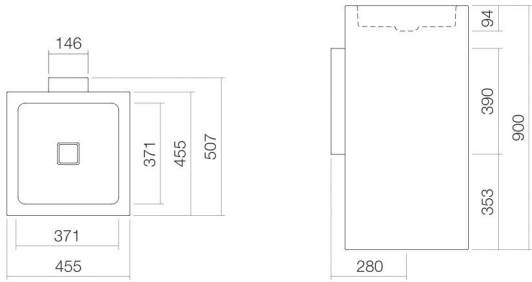

Technisches Datenblatt

Waschtisch
WT.RX450QS
Q-Serie

Artikelnummer: 4804000400

Eigenschaften

Modellbeschreibung	WT.RX450QS
Artikelnummer	4804000400
Material Becken	glasierter Stahl weiß
Beschichtung	pflegeleicht
Abmessungen	B/H/T 455 mm/900 mm/507 mm
Form	quadratisch
Hahnloch	ohne Hahnloch
Überlauf	ohne Überlauf
Beckenmulde	quadratisch zentriert Muldentiefe 371 mm
Nettogewicht	31,1 kg
Montageart	bodenstehend
Armaturenhinweis	Auftreffbereich 169 mm - 224 mm ab Beckenhinterkante

Optimales Auftreffen auf der Beckenmulde bei Armaturen mit senkrechtem Auslauf (Auftrittswinkel 90°) und mit eingebautem Perlator.

Durchflussdiagramm

Produkt- /Ausschreibungstext

Waschtisch
WT.RX450QS
Q-Serie

Artikelnummer:

4804000400

Text

Waschtisch, bodenstehend, quadratisch, B/H/T 455/900/507 mm, Mulde quadratisch, zentriert, B/H/T 371/94/371 mm, glasierter Stahl, weiß, pflegeleicht, ohne Hahnloch, ohne Überlauf, inklusive Befestigungsset, Schaftventil, Ventilkappe, glasiert weiß, B/T 68/mm, Siphon, Wandkonsole weiß
