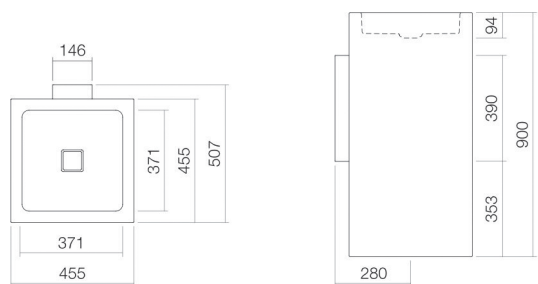

Technical factsheet

Wastafel

WT.RX450QS

Q-serie

Artikelnummer: 4804000000

Eigenschappen

Modelbeschrijving	WT.RX450QS
Artikelnummer	4804000000
Materiaal wastafel	geglazuurd staal wit
Coating	ProShield
Afmetingen	b/h/d 455 mm/900 mm/507 mm
Vorm	vierkant
Gat	zonder kraangat
Overloop	zonder overloop
Waskomuitsparing	vierkant gecentreerd Diepte bak 371 mm
Nettogewicht	31,1 kg
Soort montage	op de vloer staand
Kranen verwijzing	Neervalpunt 169 mm - 224 mm vanaf de achterkant van de waskom

Optimaal raakvlak met de waskomuitsparing bij armaturen met verticale uitloop (raakhoek 90°) en met ingebouwde perlator.

Doorstroombdiagram

Product- /aanbestedingstekst

Wastafel

WT.RX450QS

Q-serie

Artikelnummer:

4804000000

Tekst

Wastafel, op de vloer staand, vierkant, b/h/d 455/900/507 mm, waskom vierkant, gecentreerd, b/h/d 371/94/371 mm, geglazuurd staal, wit, ProShield, zonder kraangat, zonder overloop, inclusief bevestigingsset, schachtventiel, ventielkap, geglazuurd wit, b/d 68/mm, sifon, muurconsole wit
