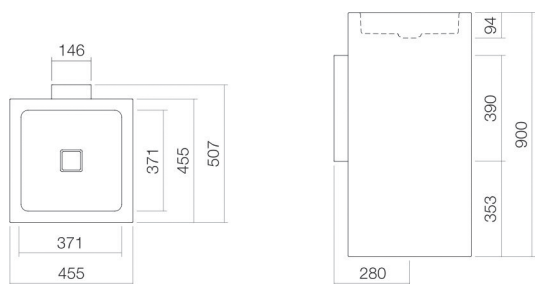

### Plan vasque

**WT.RX450QS**

**Série Q**

Article Numéro: 4804000000

## Propriétés

---

Description du modèle	WT.RX450QS
Article Numéro	4804000000
Matériau lavabo	acier vitrifié
	blanc
Revêtement	ProShield
Dimensions	l/h/p 455 mm/900 mm/507 mm
Formulaire	carré
Percement	sans percement pour robinetterie
Trop-plein	sans trop-plein
Bassin de vasque	carré
	au centre
	Profondeur du lavabo 371 mm
Poids net	31,1 kg
Type de montage	en îlot
Conseil pour la robinetterie	Zone d'impact 169 mm - 224 mm à partir du bord arrière de la vasque
Impact optimal sur le bassin de la vasque avec les robinetteries à sortie verticale (angle d'impact 90°) et mousseur intégré.	

## Texte produit / d'appel d'offres

**Plan vasque**

**WT.RX450QS**

**Série Q**

Article Numéro:

4804000000

**Aide**

Plan vasque, en îlot, carré, l/h/p 455/900/507 mm, lavabo carré, au centre, l/h/p 371/94/371 mm, acier vitrifié, blanc, ProShield, sans percement pour robinetterie, sans trop-plein, avec kit de fixation, bonde, cache-bonde, blanc brillant, l/p 68/mm, siphon, console murale blanche