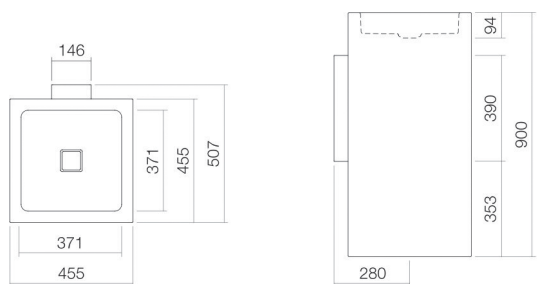

Technisches Datenblatt

Waschtisch
WT.RX450QS
Q-Serie

Artikelnummer: 4804000000

Eigenschaften

Modellbeschreibung	WT.RX450QS
Artikelnummer	4804000000
Material Becken	glasierter Stahl weiß
Beschichtung	ProShield
Abmessungen	B/H/T 455 mm/900 mm/507 mm
Form	quadratisch
Hahnloch	ohne Hahnloch
Überlauf	ohne Überlauf
Beckenmulde	quadratisch zentriert Muldentiefe 371 mm
Nettogewicht	31,1 kg
Montageart	bodenstehend
Armaturenhinweis	Auftreffbereich 169 mm - 224 mm ab Beckenhinterkante

Optimales Auftreffen auf der Beckenmulde bei Armaturen mit senkrechtem Auslauf (Auftrittswinkel 90°) und mit eingebautem Perlator.

Durchflussdiagramm

Produkt- /Ausschreibungstext

Waschtisch
WT.RX450QS
Q-Serie

Artikelnummer:

4804000000

Text

Waschtisch, bodenstehend, quadratisch, B/H/T 455/900/507 mm, Mulde quadratisch, zentriert, B/H/T 371/94/371 mm, glasierter Stahl, weiß, ProShield, ohne Hahnloch, ohne Überlauf, inklusive Befestigungsset, Schaftventil, Ventilkappe, glasiert weiß, B/T 68/mm, Siphon, Wandkonsole weiß
