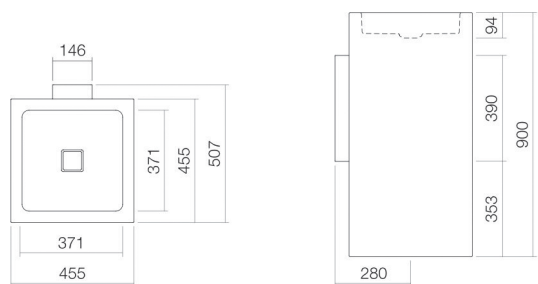

## Propriétés

---

Description du modèle	WT.RX450QS
Article Numéro	4804000000
Matériau lavabo	acier vitrifié blanc
Revêtement	ProShield
Dimensions	l/h/p 455 mm/900 mm/507 mm
Formulaire	carré
Percement	sans percement pour robinetterie
Trop-plein	sans trop-plein
Bassin de vasque	carré au centre Profondeur du lavabo 371 mm
Poids net	31,1 kg
Type de montage	en îlot

### Conseil pour la robinetterie

Zone d'impact 169 mm - 224 mm  
à partir du bord arrière de la vasque

Impact optimal sur le bassin de la vasque avec les robinetteries à sortie verticale (angle d'impact 90°) et mousseur intégré.

## Texte produit / d'appel d'offres

**Plan vasque**

**WT.RX450QS**

**Série Q**

Article Numéro:

4804000000

**Aide**

Plan vasque, en îlot, carré, l/h/p 455/900/507 mm, lavabo carré, au centre, l/h/p 371/94/371 mm, acier vitrifié, blanc, ProShield, sans percement pour robinetterie, sans trop-plein, avec kit de fixation, bonde, cache-bonde, blanc brillant, l/p 68/mm, siphon, console murale blanche