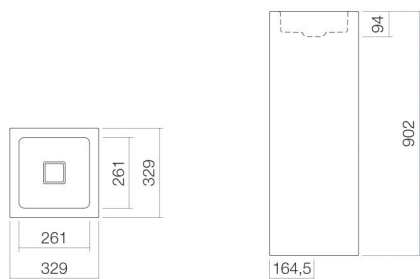

Fiche technique

Plan vasque

WT.RX325QS

Série Q

Article Numéro: 4802000401

Propriétés

Description du modèle	WT.RX325QS
Article Numéro	4802000401
Matériau lavabo	acier vitrifié blanc antibactérien
Revêtement	antibactérien
Dimensions	l/h/p 329 mm/902 mm/329 mm
Formulaire	carré
Percement	sans percement pour robinetterie
Trop-plein	sans trop-plein
Bassin de vasque	carré au centre Profondeur du lavabo 261 mm
Poids net	21,7 kg
Type de montage	en îlot

Conseil pour la robinetterie

Zone d'impact 90 mm - 110 mm
à partir du bord arrière de la vasque

Impact optimal sur le bassin de la vasque avec les robinetteries à sortie verticale (angle d'impact 90°) et mousseur intégré.

Diagramme de débit

Texte produit / d'appel d'offres

Plan vasque

WT.RX325QS

Série Q

Article Numéro:

4802000401

Aide

Plan vasque, en îlot, carré, l/h/p 329/902/329 mm, lavabo carré, au centre, l/h/p 261/94/261 mm, acier vitrifié, blanc, antibactérien, sans percement pour robinetterie, sans trop-plein, avec kit de fixation, bonde, cache-bonde, blanc brillant, l/p 68/mm, siphon, pied de support
