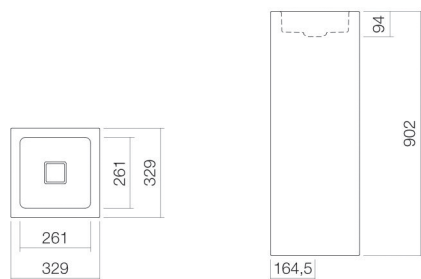

Coating

oppervlakte clean

Afmetingen

b/h/d 329 mm/902 mm/329 mm

Vorm

vierkant

Gat

zonder kraangat

21,7 kg

op de vloer staand

Kranen verwijzing

Neervalpunt 90 mm - 110 mm

vanaf de achterkant van de waskom

Optimaal raakvlak met de waskomuitsparing bij armaturen met verticale uitloop (raakhoek 90°) en met ingebouwde perlator.

## Doorstroombdiagram

## Product- /aanbestedingstekst

Wastafel

WT.RX325QS

Q-serie

Artikelnummer:

4802000400

Tekst

Wastafel, op de vloer staand, vierkant, b/h/d 329/902/329 mm, waskom vierkant, gecentreerd, b/h/d 261/94/261 mm, geglazuurd staal, wit, oppervlakte clean, zonder kraangat, zonder overloop, inclusief bevestigingsset, schachtventiel, ventielkap, geglazuurd wit, b/d 68/mm, sifon, vloerconsole