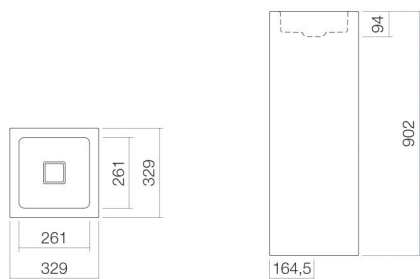

## Propriétés

---

Description du modèle	WT.RX325QS
Article Numéro	4802000400
Matériau lavabo	acier vitrifié blanc
Revêtement	facile à entretenir
Dimensions	l/h/p 329 mm/902 mm/329 mm
Formulaire	carré
Percement	sans percement pour robinetterie
Trop-plein	sans trop-plein
Bassin de vasque	carré au centre Profondeur du lavabo 261 mm
Poids net	21,7 kg
Type de montage	en îlot

### Conseil pour la robinetterie

Zone d'impact 90 mm - 110 mm  
à partir du bord arrière de la vasque

Impact optimal sur le bassin de la vasque avec les robinetteries à sortie verticale (angle d'impact 90°) et mousseur intégré.

## Diagramme de débit

## Texte produit / d'appel d'offres

**Plan vasque**

**WT.RX325QS**

**Série Q**

Article Numéro:

4802000400

**Aide**

Plan vasque, en îlot, carré, l/h/p 329/902/329 mm, lavabo carré, au centre, l/h/p 261/94/261 mm, acier vitrifié, blanc, facile à entretenir, sans percement pour robinetterie, sans trop-plein, avec kit de fixation, bonde, cache-bonde, blanc brillant, l/p 68/mm, siphon, pied de support