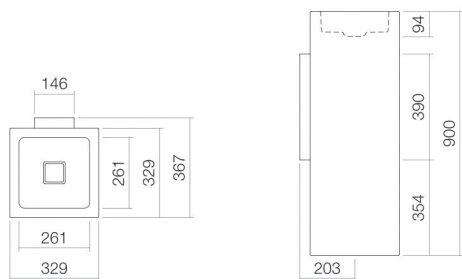

Artikelnummer

4801000400

Materiaal wastafel

geglazuurd staal
wit

Coating

oppervlakte clean

Afmetingen

b/h/d 329 mm/900 mm/367 mm

gecentreerd

Diepte bak 261 mm

Nettogewicht

21 kg

Soort montage

op de vloer staand

Kranen verwijzing

Neervalpunt 128 mm - 148 mm

vanaf de achterkant van de waskom

Optimaal raakvlak met de waskomuitsparing bij armaturen met verticale uitloop (raakhoek 90°) en met ingebouwde perlator.

Doorstroombiagram

Product- /aanbestedingstekst

Wastafel

WT.RX325QS

Q-serie

Artikelnummer:

4801000400

Tekst

Wastafel, op de vloer staand, vierkant, b/h/d 329/900/367 mm, waskom vierkant, gecentreerd, b/h/d 261/94/261 mm, geglazuurd staal, wit, oppervlakte clean, zonder kraangat, zonder overloop, inclusief bevestigingsset, schachtventiel, ventielkap, geglazuurd wit, b/d 68/mm, sifon, muurconsole wit
