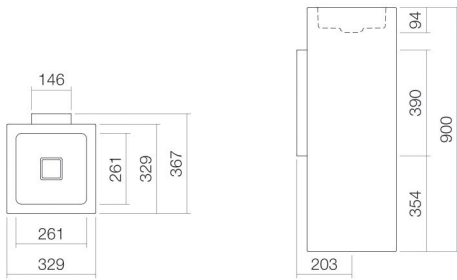

## Eigenschaften

---

Modellbeschreibung	WT.RX325QS
Artikelnummer	4801000400
Material Becken	glasierter Stahl weiß
Beschichtung	pflegeleicht
Abmessungen	B/H/T 329 mm/900 mm/367 mm
Form	quadratisch
Hahnloch	ohne Hahnloch
Überlauf	ohne Überlauf
Beckenmulde	quadratisch zentriert Muldentiefe 261 mm
Nettogewicht	21 kg
Montageart	bodenstehend

### Armaturenhinweis

Auftreffbereich 128 mm - 148 mm  
ab Beckenhinterkante

Optimales Auftreffen auf der Beckenmulde bei Armaturen mit senkrechtem Auslauf (Auftrittswinkel 90°) und mit eingebautem Perlator.

## Text

Waschtisch, bodenstehend, quadratisch, B/H/T 329/900/367 mm, Mulde quadratisch, zentriert, B/H/T 261/94/261 mm, glasierter Stahl, weiß, pflegeleicht, ohne Hahnloch, ohne Überlauf, inklusive Befestigungsset, Schaftventil, Ventilkappe, glasiert weiß, B/T 68/mm, Siphon, Wandkonsole weiß