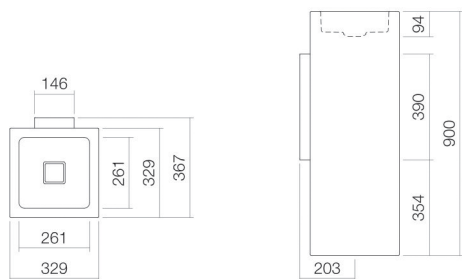

Technical factsheet

Wastafel

WT.RX325QS

Q-serie

Artikelnummer: 4801000000

Eigenschappen

Modelbeschrijving	WT.RX325QS
Artikelnummer	4801000000
Materiaal wastafel	geglazuurd staal
Coating	wit
Afmetingen	ProShield
Vorm	b/h/d 329 mm/900 mm/367 mm
Gat	vierkant
Overloop	zonder kraangat
Waskomuitsparing	zonder overloop
	vierkant
	gecentreerd
	Diepte bak 261 mm
Nettogewicht	21 kg
Soort montage	op de vloer staand
Kranen verwijzing	Neervalpunt 128 mm - 148 mm
	vanaf de achterkant van de waskom

Optimaal raakvlak met de waskomuitsparing bij armaturen met verticale uitloop (raakhoek 90°) en met ingebouwde perlator.

Doorstroombiagram

Product- /aanbestedingstekst

Wastafel

WT.RX325QS

Q-serie

Artikelnummer:

4801000000

Tekst

Wastafel, op de vloer staand, vierkant, b/h/d 329/900/367 mm, waskom vierkant, gecentreerd, b/h/d 261/94/261 mm, geglazuurd staal, wit, ProShield, zonder kraangat, zonder overloop, inclusief bevestigingsset, schachtventiel, ventielkap, geglazuurd wit, b/d 68/mm, sifon, muurconsole wit
