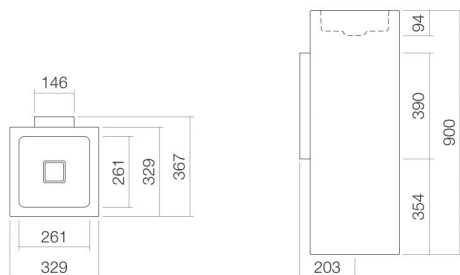

## Technisches Datenblatt

**Waschtisch**  
**WT.RX325QS**  
**Q-Serie**

Artikelnummer: 4801000000

## Eigenschaften

Modellbeschreibung	WT.RX325QS
Artikelnummer	4801000000
Material Becken	glasierter Stahl weiß
Beschichtung	ProShield
Abmessungen	B/H/T 329 mm/900 mm/367 mm
Form	quadratisch
Hahnloch	ohne Hahnloch
Überlauf	ohne Überlauf
Beckenmulde	quadratisch zentriert Muldentiefe 261 mm
Nettogewicht	21 kg
Montageart	bodenstehend
Armaturenhinweis	Auftreffbereich 128 mm - 148 mm ab Beckenhinterkante

Optimales Auftreffen auf der Beckenmulde bei Armaturen mit senkrechtem Auslauf (Auftréfwinkel 90°) und mit eingebautem Perlator.

### Text

Waschtisch, bodenstehend, quadratisch, B/H/T 329/900/367 mm, Mulde quadratisch, zentriert, B/H/T 261/94/261 mm, glasierter Stahl, weiß, ProShield, ohne Hahnloch, ohne Überlauf, inklusive Befestigungsset, Schaftventil, Ventilkappe, glasiert weiß, B/T 68/mm, Siphon, Wandkonsole weiß