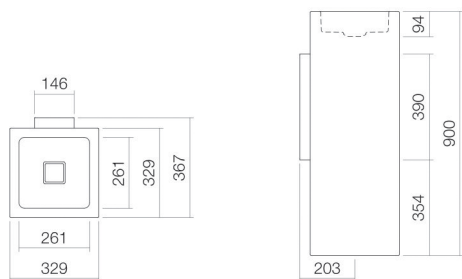

Doorstroombiagram

Product- /aanbestedingstekst

Wastafel

WT.RX325QS

Q-serie

Artikelnummer:

4801000000

Tekst