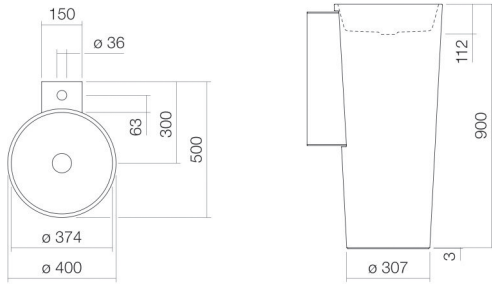

Technical factsheet

Wastafel

WT.RX400H.CO

CO-serie (Scopio)

Artikelnummer: 4507800401

Eigenschappen

Modelbeschrijving	WT.RX400H.CO
Artikelnummer	4507800401
Materiaal wastafel	geglazuurd staal
Coating	wit
Afmetingen	antibacterieel
Vorm	b/h/d 400 mm/900 mm/500 mm
Gat	rond
Overloop	met een kraangat
Waskomuitsparing	zonder overloop
	rond
	gecentreerd
	Diepte bak 374 mm
Nettogewicht	24,5 kg
Soort montage	op de vloer staand

Kranen verwijzing	Neervalpunt 163 mm - 198 mm vanaf midden van de kraangat
-------------------	---

Optimaal raakvlak met de waskomuitsparing bij armaturen met verticale uitloop (raakhoek 90°) en met ingebouwde perlator.

Doorstroombdiagram

Product- /aanbestedingstekst

Wastafel
WT.RX400H.CO
CO-serie (Scopio)
Artikelnummer:

4507800401

Tekst

Wastafel, op de vloer staand, rond, b/h/d 400/900/500 mm, waskom rond, gecentreerd, b/h/d 374/112/374 mm, geglazuurd staal, wit, antibacterieel, met een kraangat, gecentreerd achter waskom, zonder overloop, inclusief bevestigingsset, schachtventiel, ventielkap, geglazuurd wit, Ø 74 mm, sifon, muurconsole wit
