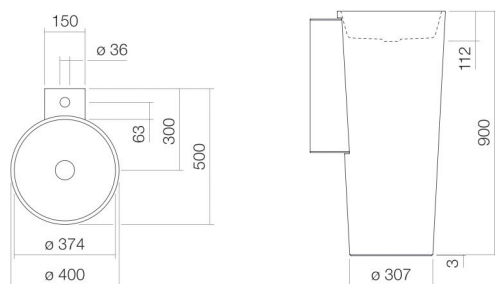

Fiche technique

Plan vasque
WT.RX400H.CO
Série CO (Scopio)
Article Numéro:

4507800401

Propriétés

Description du modèle	WT.RX400H.CO
Article Numéro	4507800401
Matériau lavabo	acier vitrifié
	blanc
Revêtement	antibactérien
Dimensions	l/h/p 400 mm/900 mm/500 mm
Formulaire	circulaire
Percement	avec un percement pour robinetterie
Trop-plein	sans trop-plein
Bassin de vasque	circulaire
	au centre
	Profondeur du lavabo 374 mm
Poids net	24,5 kg
Type de montage	en îlot

Conseil pour la robinetterie

Zone d'impact 163 mm - 198 mm
à partir du point central de percement de la robinetterie

Impact optimal sur le bassin de la vasque avec les robinetteries à sortie verticale (angle d'impact 90°) et mousseur intégré.

Diagramme de débit

Texte produit / d'appel d'offres

Plan vasque
WT.RX400H.CO
Série CO (Scopio)
Article Numéro:

4507800401

Aide

Plan vasque, en îlot, circulaire, l/h/p 400/900/500 mm, lavabo circulaire, au centre, l/h/p 374/112/374 mm, acier vitrifié, blanc, antibactérien, avec un percement pour robinetterie, au centre derrière la cuvette, sans trop-plein, avec kit de fixation, bonde, cache-bonde, blanc brillant, Ø 74 mm, siphon, console murale blanche
