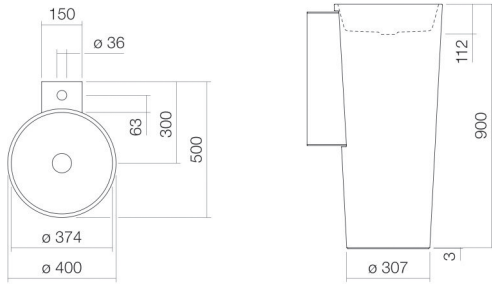

Technical factsheet

Wastafel

WT.RX400H.CO

CO-serie (Scopio)

Artikelnummer: 4507800400

Eigenschappen

Modelbeschrijving	WT.RX400H.CO
Artikelnummer	4507800400
Materiaal wastafel	geglazuurd staal wit
Coating	oppervlakte clean
Afmetingen	b/h/d 400 mm/900 mm/500 mm
Vorm	rond
Gat	met een kraangat
Overloop	zonder overloop
Waskomuitsparing	rond gecentreerd
Diepte bak	374 mm
Nettogewicht	24,5 kg
Soort montage	op de vloer staand

Kranen verwijzing

Neervalpunt 163 mm - 198 mm
vanaf midden van de kraangat

Optimaal raakvlak met de waskomuitsparing bij armaturen met verticale uitloop (raakhoek 90°) en met ingebouwde perlator.

Doorstroombiagram

Product- /aanbestedingstekst

Wastafel
WT.RX400H.CO
CO-serie (Scopio)
Artikelnummer:

4507800400

Tekst

Wastafel, op de vloer staand, rond, b/h/d 400/900/500 mm, waskom rond, gecentreerd, b/h/d 374/112/374 mm, geglazuurd staal, wit, oppervlakte clean, met een kraangat, gecentreerd achter waskom, zonder overloop, inclusief bevestigingsset, schachtventiel, ventielkap, geglazuurd wit, Ø 74 mm, sifon, muurconsole wit
