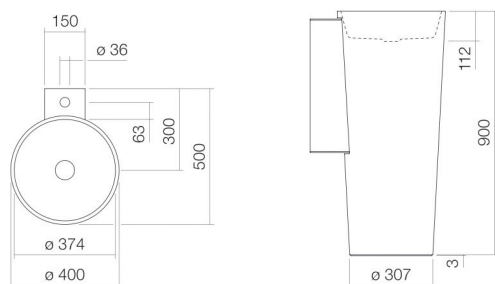

Fiche technique

Plan vasque
WT.RX400H.CO
Série CO (Scopio)

Article Numéro: 4507800400

Propriétés

Description du modèle	WT.RX400H.CO
Article Numéro	4507800400
Matériau lavabo	acier vitrifié
Revêtement	blanc
Dimensions	facile à entretenir
Formulaire	l/h/p 400 mm/900 mm/500 mm
Percement	circulaire
Trop-plein	avec un percement pour robinetterie
Bassin de vasque	sans trop-plein
	circulaire
	au centre
	Profondeur du lavabo 374 mm
Poids net	24,5 kg
Type de montage	en îlot

Conseil pour la robinetterie

Zone d'impact 163 mm - 198 mm
à partir du point central de percement de la robinetterie

Impact optimal sur le bassin de la vasque avec les robinetteries à sortie verticale (angle d'impact 90°) et mousseur intégré.

Diagramme de débit

Texte produit / d'appel d'offres

Plan vasque
WT.RX400H.CO
Série CO (Scopio)
Article Numéro:

4507800400

Aide

Plan vasque, en îlot, circulaire, l/h/p 400/900/500 mm, lavabo circulaire, au centre, l/h/p 374/112/374 mm, acier vitrifié, blanc, facile à entretenir, avec un percement pour robinetterie, au centre derrière la cuvette, sans trop-plein, avec kit de fixation, bonde, cache-bonde, blanc brillant, Ø 74 mm, siphon, console murale blanche
