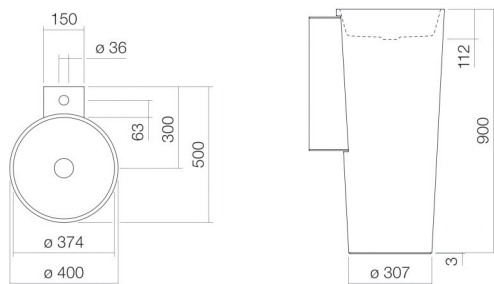

Technical factsheet

Wastafel

WT.RX400H.CO

CO-serie (Scopio)

Artikelnummer: 4507800000

Eigenschappen

Modelbeschrijving	WT.RX400H.CO
Artikelnummer	4507800000
Materiaal wastafel	geglazuurd staal wit
Coating	ProShield
Afmetingen	b/h/d 400 mm/900 mm/500 mm
Vorm	rond
Gat	met een kraangat
Overloop	zonder overloop
Waskomuitsparing	rond gecentreerd Diepte bak 374 mm
Nettogewicht	24,5 kg
Soort montage	op de vloer staand

Kranen verwijzing Neervalpunt 163 mm - 198 mm
vanaf midden van de kraangat

Optimaal raakvlak met de waskomuitsparing bij armaturen met verticale uitloop (raakhoek 90°) en met ingebouwde perlator.

Doorstroombiagram

Product- /aanbestedingstekst

Wastafel
WT.RX400H.CO
CO-serie (Scopio)
Artikelnummer:

4507800000

Tekst

Wastafel, op de vloer staand, rond, b/h/d 400/900/500 mm, waskom rond, gecentreerd, b/h/d 374/112/374 mm, geglazuurd staal, wit, ProShield, met een kraangat, gecentreerd achter waskom, zonder overloop, inclusief bevestigingsset, schachtventiel, ventielkap, geglazuurd wit, Ø 74 mm, sifon, muurconsole wit
