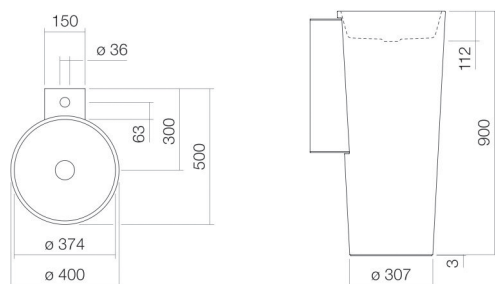

Fiche technique

Plan vasque

WT.RX400H.CO

Série CO (Scopio)

Article Numéro: 4507800000

Propriétés

Description du modèle	WT.RX400H.CO
Article Numéro	4507800000
Matériau lavabo	acier vitrifié
	blanc
Revêtement	ProShield
Dimensions	l/h/p 400 mm/900 mm/500 mm
Formulaire	circulaire
Percement	avec un percement pour robinetterie
Trop-plein	sans trop-plein
Bassin de vasque	circulaire
	au centre
	Profondeur du lavabo 374 mm
Poids net	24,5 kg
Type de montage	en îlot

Conseil pour la robinetterie

Zone d'impact 163 mm - 198 mm
à partir du point central de percement de la robinetterie

Impact optimal sur le bassin de la vasque avec les robinetteries à sortie verticale (angle d'impact 90°) et mousseur intégré.

Diagramme de débit

Texte produit / d'appel d'offres

Plan vasque
WT.RX400H.CO
Série CO (Scopio)
Article Numéro:

4507800000

Aide

Plan vasque, en îlot, circulaire, l/h/p 400/900/500 mm, lavabo circulaire, au centre, l/h/p 374/112/374 mm, acier vitrifié, blanc, ProShield, avec un percement pour robinetterie, au centre derrière la cuvette, sans trop-plein, avec kit de fixation, bonde, cache-bonde, blanc brillant, Ø 74 mm, siphon, console murale blanche
