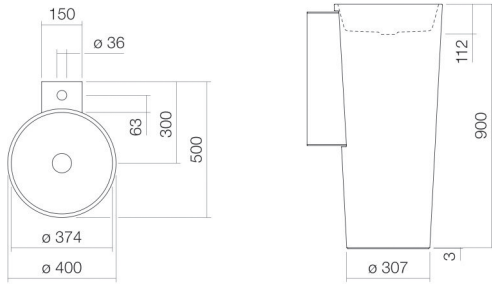

Technical factsheet

Wastafel

WT.RX400H.CO

CO-serie (Scopio)

Artikelnummer: 4507800000

Eigenschappen

Modelbeschrijving	WT.RX400H.CO
Artikelnummer	4507800000
Materiaal wastafel	geglazuurd staal wit
Coating	ProShield
Afmetingen	b/h/d 400 mm/900 mm/500 mm
Vorm	rond
Gat	met een kraangat
Overloop	zonder overloop
Waskomuitsparing	rond gecentreerd Diepte bak 374 mm
Nettogewicht	24,5 kg
Soort montage	op de vloer staand
Kranen verwijzing	Neervalpunt 163 mm - 198 mm vanaf midden van de kraangat

Optimaal raakvlak met de waskomuitsparing bij armaturen met verticale uitloop (raakhoek 90°) en met ingebouwde perlator.

Doorstroombdiagram

Product- /aanbestedingstekst

Wastafel
WT.RX400H.CO
CO-serie (Scopio)
Artikelnummer:

4507800000

Tekst

Wastafel, op de vloer staand, rond, b/h/d 400/900/500 mm, waskom rond, gecentreerd, b/h/d 374/112/374 mm, geglazuurd staal, wit, ProShield, met een kraangat, gecentreerd achter waskom, zonder overloop, inclusief bevestigingsset, schachtventiel, ventielkap, geglazuurd wit, Ø 74 mm, sifon, muurconsole wit
