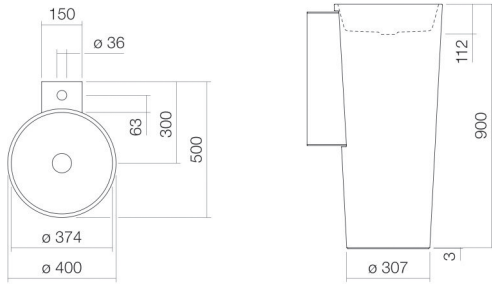

Technisches Datenblatt

Waschtisch
WT.RX400H.CO
CO-Serie (Scopio)

Artikelnummer: 4507800000

Eigenschaften

Modellbeschreibung	WT.RX400H.CO
Artikelnummer	4507800000
Material Becken	glasierter Stahl
Beschichtung	weiß
Abmessungen	ProShield
Form	B/H/T 400 mm/900 mm/500 mm
Hahnloch	rund
Überlauf	mit einem Hahnloch
Beckenmulde	ohne Überlauf
	rund
	zentriert
	Muldentiefe 374 mm
Nettogewicht	24,5 kg
Montageart	bodenstehend
Armaturenhinweis	Auftreffbereich 163 mm - 198 mm ab Mitte Hahnloch

Optimales Auftreffen auf der Beckenmulde bei Armaturen mit senkrechtem Auslauf (Auftrittswinkel 90°) und mit eingebautem Perlator.

Durchflussdiagramm

Produkt- /Ausschreibungstext

Waschtisch
WT.RX400H.CO
CO-Serie (Scopio)

Artikelnummer:

4507800000

Text

Waschtisch, bodenstehend, rund, B/H/T 400/900/500 mm, Mulde rund, zentriert, B/H/T 374/112/374 mm, glasierter Stahl, weiß, ProShield, mit einem Hahnloch, zentriert hinter Mulde, ohne Überlauf, inklusive Befestigungsset, Schaftventil, Ventilkappe, glasiert weiß, Ø 74 mm, Siphon, Wandkonsole weiß
