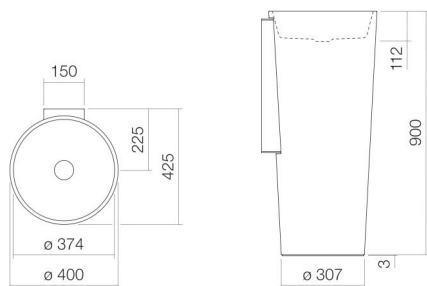

Technical factsheet

Wastafel

WT.RX400.CO

CO-serie (Scopio)

Artikelnummer: 4507500401

Eigenschappen

Modelbeschrijving	WT.RX400.CO
Artikelnummer	4507500401
Materiaal wastafel	geglazuurd staal
	wit
Coating	antibacterieel
Afmetingen	b/h/d 400 mm/900 mm/425 mm
Vorm	rond
Gat	zonder kraangat
Overloop	zonder overloop
Waskomuitsparing	rond
	gecentreerd
	Diepte bak 374 mm
Nettogewicht	23 kg
Soort montage	op de vloer staand
Kranen verwijzing	Neervalpunt 138 mm - 173 mm vanaf de achterkant van de waskom

Optimaal raakvlak met de waskomuitsparing bij armaturen met verticale uitloop (raakhoek 90°) en met ingebouwde perlator.

Doorstroombiagram

Product- /aanbestedingstekst

Wastafel
WT.RX400.CO
CO-serie (Scopio)
Artikelnummer:

4507500401

Tekst

Wastafel, op de vloer staand, rond, b/h/d 400/900/425 mm, waskom rond, gecentreerd, b/h/d 374/112/374 mm, geglazuurd staal, wit, antibacterieel, zonder kraangat, zonder overloop, inclusief bevestigingsset, schachtventiel, ventielkap, geglazuurd wit, Ø 74 mm, sifon, muurconsole wit
