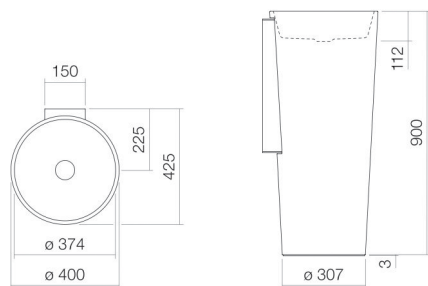

Technical factsheet

Wastafel

WT.RX400.CO

CO-serie (Scopio)

Artikelnummer: 4507500000

Eigenschappen

Modelbeschrijving	WT.RX400.CO
Artikelnummer	4507500000
Materiaal wastafel	geglazuurd staal
Coating	wit
Afmetingen	ProShield
Vorm	b/h/d 400 mm/900 mm/425 mm
Gat	rond
Overloop	zonder kraangat
Waskomuitsparing	zonder overloop
	rond
	gecentreerd
	Diepte bak 374 mm
Nettogewicht	23 kg
Soort montage	op de vloer staand
Kranen verwijzing	Neervalpunt 138 mm - 173 mm vanaf de achterkant van de waskom

Optimaal raakvlak met de waskomuitsparing bij armaturen met verticale uitloop (raakhoek 90°) en met ingebouwde perlator.

Doorstroombiagram

Product- /aanbestedingstekst

Wastafel
WT.RX400.CO
CO-serie (Scopio)
Artikelnummer:

4507500000

Tekst

Wastafel, op de vloer staand, rond, b/h/d 400/900/425 mm, waskom rond, gecentreerd, b/h/d 374/112/374 mm, geglazuurd staal, wit, ProShield, zonder kraangat, zonder overloop, inclusief bevestigingsset, schachtventiel, ventielkap, geglazuurd wit, Ø 74 mm, sifon, muurconsole wit
