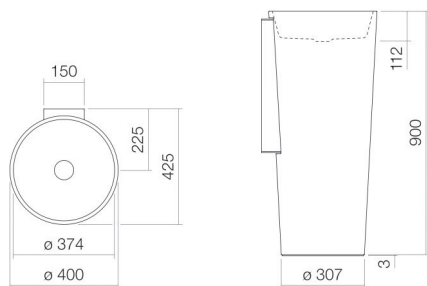

Technisches Datenblatt

Waschtisch
WT.RX400.CO
CO-Serie (Scopio)
Artikelnummer:

4507500000

Eigenschaften

Modellbeschreibung	WT.RX400.CO
Artikelnummer	4507500000
Material Becken	glasierter Stahl weiß
Beschichtung	ProShield
Abmessungen	B/H/T 400 mm/900 mm/425 mm
Form	rund
Hahnloch	ohne Hahnloch
Überlauf	ohne Überlauf
Beckenmulde	rund zentriert Muldentiefe 374 mm
Nettogewicht	23 kg
Montageart	bodenstehend
Armaturenhinweis	Auftreffbereich 138 mm - 173 mm ab Beckenhinterkante

Optimales Auftreffen auf der Beckenmulde bei Armaturen mit senkrechtem Auslauf (Auftrittswinkel 90°) und mit eingebautem Perlator.

Durchflussdiagramm

Produkt- /Ausschreibungstext

Waschtisch
WT.RX400.CO
CO-Serie (Scopio)
Artikelnummer:

4507500000

Text

Waschtisch, bodenstehend, rund, B/H/T 400/900/425 mm, Mulde rund, zentriert, B/H/T 374/112/374 mm, glasierter Stahl, weiß, ProShield, ohne Hahnloch, ohne Überlauf, inklusive Befestigungsset, Schaftventil, Ventilkappe, glasiert weiß, Ø 74 mm, Siphon, Wandkonsole weiß
