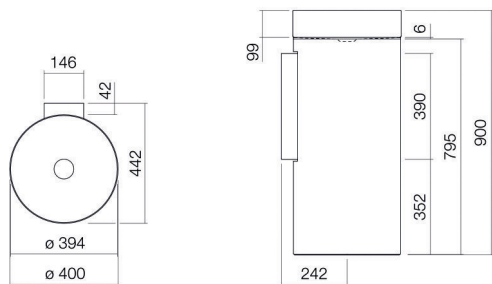

Technical factsheet

Wastafel

WT.RX400.KE

KE-serie (Unisono)

Artikelnummer: 4506500180

Eigenschappen

Modelbeschrijving	WT.RX400.KE
Artikelnummer	4506500180
Materiaal wastafel	geglazuurd staal bicolor
Kleur	matzwart/wit glanzend
Afmetingen	b/h/d 400 mm/900 mm/442 mm
Vorm	rond
Gat	zonder kraangat
Overloop	zonder overloop
Waskomuitsparing	rond gecentreerd Diepte bak 394 mm
Nettogewicht	20,5 kg
Soort montage	op de vloer staand
Kranen verwijzing	Neervalpunt 147 mm - 192 mm vanaf de achterkant van de waskom

Optimaal raakvlak met de waskomuitsparing bij armaturen met verticale uitloop (raakhoek 90°) en met ingebouwde perlator.

Doorstroombiagram

Product- /aanbestedingstekst

Wastafel
WT.RX400.KE
KE-serie (Unisono)
Artikelnummer:

4506500180

Tekst

Wastafel, op de vloer staand, rond, b/h/d 400/900/442 mm, waskom rond, gecentreerd, b/h/d 394/99/394 mm, geglazuurd staal, bicolor, matzwart/wit glanzend, zonder kraangat, zonder overloop, inclusief bevestigingsset, schachtventiel, ventielkap, geglazuurd wit, Ø 74 mm, sifon, afstandsring verchromd, muurconsole zwart
