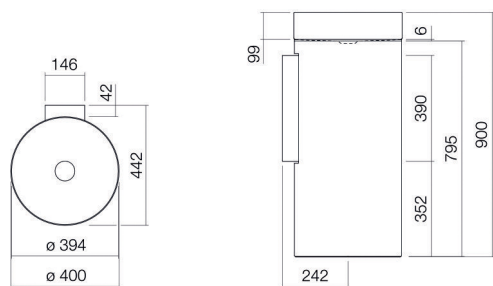

Technical factsheet

Wastafel

WT.RX400.KE

KE-serie (Unisono)

Artikelnummer: 4506500180

Eigenschappen

Modelbeschrijving	WT.RX400.KE
Artikelnummer	4506500180
Materiaal wastafel	geglazuurd staal bicolor
Kleur	matzwart/wit glanzend
Afmetingen	b/h/d 400 mm/900 mm/442 mm
Vorm	rond
Gat	zonder kraangat
Overloop	zonder overloop
Waskomuitsparing	rond gecentreerd Diepte bak 394 mm
Nettogewicht	20,5 kg
Soort montage	op de vloer staand
Kranen verwijzing	Neervalpunt 147 mm - 192 mm vanaf de achterkant van de waskom

Optimaal raakvlak met de waskomuitsparing bij armaturen met verticale uitloop (raakhoek 90°) en met ingebouwde perlator.

Doorstroombiagram

Product- /aanbestedingstekst

Wastafel
WT.RX400.KE
KE-serie (Unisono)
Artikelnummer:

4506500180

Tekst

Wastafel, op de vloer staand, rond, b/h/d 400/900/442 mm, waskom rond, gecentreerd, b/h/d 394/99/394 mm, geglazuurd staal, bicolor, matzwart/wit glanzend, zonder kraangat, zonder overloop, inclusief bevestigingsset, schachtventiel, ventielkap, geglazuurd wit, Ø 74 mm, sifon, afstandsring verchromd, muurconsole zwart
