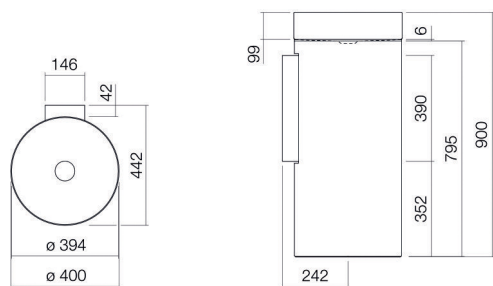

Doorstroombdiagram

Product- /aanbestedingstekst

Wastafel
WT.RX400.KE
KE-serie (Unisono)
Artikelnummer:

4506500000

Tekst