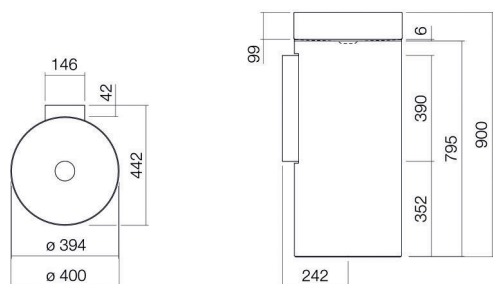

Fiche technique

Plan vasque

WT.RX400.KE

Série KE (Unisono)

Article Numéro: 4506500000

Propriétés

Description du modèle	WT.RX400.KE
Article Numéro	4506500000
Matériau lavabo	acier vitrifié
	blanc
Revêtement	ProShield
Dimensions	l/h/p 400 mm/900 mm/442 mm
Formulaire	circulaire
Percement	sans percement pour robinetterie
Trop-plein	sans trop-plein
Bassin de vasque	circulaire
	au centre
	Profondeur du lavabo 394 mm
Poids net	20,5 kg
Type de montage	en îlot

Conseil pour la robinetterie

Zone d'impact 147 mm - 192 mm
à partir du bord arrière de la vasque

Impact optimal sur le bassin de la vasque avec les robinetteries à sortie verticale (angle d'impact 90°) et mousseur intégré.

Diagramme de débit

Texte produit / d'appel d'offres

Plan vasque
WT.RX400.KE
Série KE (Unisono)

Article Numéro:

4506500000

Aide

Plan vasque, en îlot, circulaire, l/h/p 400/900/442 mm, lavabo circulaire, au centre, l/h/p 394/99/394 mm, acier vitrifié, blanc, ProShield, sans percement pour robinetterie, sans trop-plein, avec kit de fixation, bonde, cache-bonde, chromé, Ø 74 mm, siphon, entretoise chromée, console murale blanche
