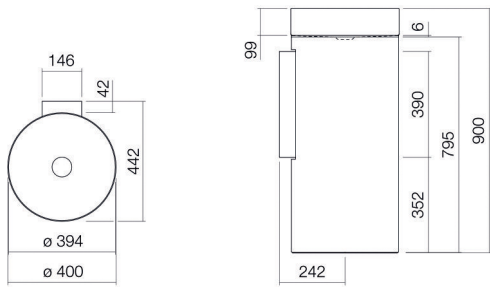

## Eigenschaften

---

Modellbeschreibung	WT.RX400.KE
Artikelnummer	4506500000
Material Becken	glasierter Stahl weiß
Beschichtung	ProShield
Abmessungen	B/H/T 400 mm/900 mm/442 mm
Form	rund
Hahnloch	ohne Hahnloch
Überlauf	ohne Überlauf
Beckenmulde	rund zentriert Muldentiefe 394 mm
Nettogewicht	20,5 kg
Montageart	bodenstehend
Armaturenhinweis	Auftreffbereich 147 mm - 192 mm ab Beckenhinterkante

Optimales Auftreffen auf der Beckenmulde bei Armaturen mit senkrechtem Auslauf (Auftrittswinkel 90°) und mit eingebautem Perlator.

### Text

Waschtisch, bodenstehend, rund, B/H/T 400/900/442 mm, Mulde rund, zentriert, B/H/T 394/99/394 mm, glasierter Stahl, weiß, ProShield, ohne Hahnloch, ohne Überlauf, inklusive Befestigungsset, Schaftventil, Ventilkappe, verchromt, Ø 74 mm, Siphon, Distanzring verchromt, Wandkonsole weiß