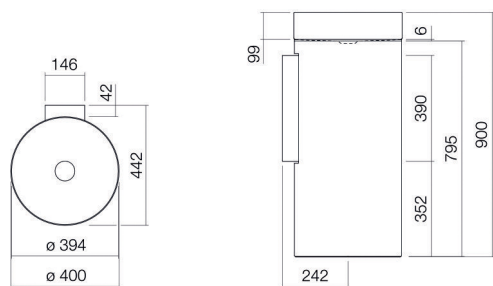

Doorstroombiagram

Product- /aanbestedingstekst

Wastafel
WT.RX400.KE
KE-serie (Unisono)
Artikelnummer:

4506500000

Tekst