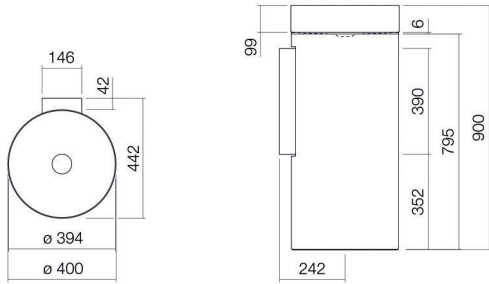

Technisches Datenblatt

Waschtisch
WT.RX400.KE
KE-Serie (Unisono)

Artikelnummer: 4506500000

Eigenschaften

Modellbeschreibung	WT.RX400.KE
Artikelnummer	4506500000
Material Becken	glasierter Stahl weiß
Beschichtung	ProShield
Abmessungen	B/H/T 400 mm/900 mm/442 mm
Form	rund
Hahnloch	ohne Hahnloch
Überlauf	ohne Überlauf
Beckenmulde	rund zentriert Muldentiefe 394 mm
Nettogewicht	20,5 kg
Montageart	bodenstehend
Armaturenhinweis	Auftreffbereich 147 mm - 192 mm ab Beckenhinterkante

Optimales Auftreffen auf der Beckenmulde bei Armaturen mit senkrechtem Auslauf (Auftrittswinkel 90°) und mit eingebautem Perlator.

Durchflussdiagramm

Produkt- /Ausschreibungstext

Waschtisch
WT.RX400.KE
KE-Serie (Unisono)

Artikelnummer:

4506500000

Text

Waschtisch, bodenstehend, rund, B/H/T 400/900/442 mm, Mulde rund, zentriert, B/H/T 394/99/394 mm, glasierter Stahl, weiß, ProShield, ohne Hahnloch, ohne Überlauf, inklusive Befestigungsset, Schaftventil, Ventilkappe, verchromt, Ø 74 mm, Siphon, Distanzring verchromt, Wandkonsole weiß
