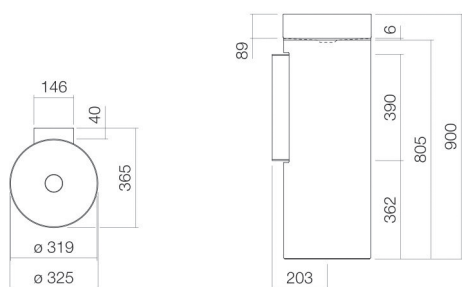

Doorstroombdiagram

Product- /aanbestedingstekst

Wastafel
WT.RX325.KE
KE-serie (Unisono)
Artikelnummer:

4505500401

Tekst