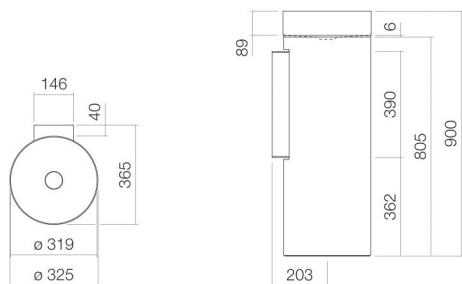

### Plan vasque

WT.RX325.KE

Série KE (Unisono)

Article Numéro: 4505500401

## Propriétés

---

Description du modèle	WT.RX325.KE
Article Numéro	4505500401
Matériau lavabo	acier vitrifié blanc antibactérien
Revêtement	antibactérien
Dimensions	l/h/p 325 mm/900 mm/365 mm
Formulaire	circulaire
Percement	sans percement pour robinetterie
Trop-plein	sans trop-plein
Bassin de vasque	circulaire au centre Profondeur du lavabo 319 mm
Poids net	15,7 kg
Type de montage	en îlot

### Conseil pour la robinetterie

Zone d'impact 125 mm - 160 mm  
à partir du bord arrière de la vasque

Impact optimal sur le bassin de la vasque avec les robinetteries à sortie verticale (angle d'impact 90°) et mousseur intégré.

### Aide

Plan vasque, en îlot, circulaire, l/h/p 325/900/365 mm, lavabo circulaire, au centre, l/h/p 319/89/319 mm, acier vitrifié, blanc, antibactérien, sans percement pour robinetterie, sans trop-plein, avec kit de fixation, bonde, cache-bonde, chromé, Ø 63 mm, siphon, entretoise chromée, console murale blanche