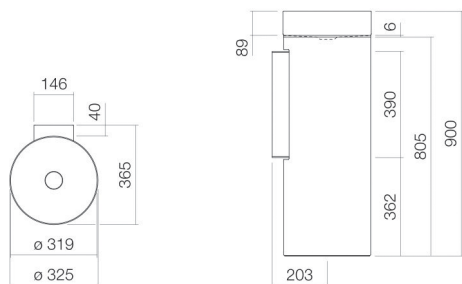

Doorstroombdiagram

Product- /aanbestedingstekst

Wastafel
WT.RX325.KE
KE-serie (Unisono)
Artikelnummer:

4505500400

Tekst