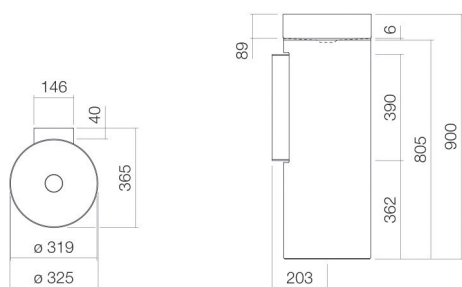

Technical factsheet

Wastafel

WT.RX325.KE

KE-serie (Unisono)

Artikelnummer: 4505500000

Eigenschappen

Modelbeschrijving	WT.RX325.KE
Artikelnummer	4505500000
Materiaal wastafel	geglazuurd staal wit
Coating	ProShield
Afmetingen	b/h/d 325 mm/900 mm/365 mm
Vorm	rond
Gat	zonder kraangat
Overloop	zonder overloop
Waskomuitsparing	rond gecentreerd Diepte bak 319 mm
Nettogewicht	15,7 kg
Soort montage	op de vloer staand
Kranen verwijzing	Neervalpunt 125 mm - 160 mm vanaf de achterkant van de waskom

Optimaal raakvlak met de waskomuitsparing bij armaturen met verticale uitloop (raakhoek 90°) en met ingebouwde perlator.

Doorstroombdiagram

Product- /aanbestedingstekst

Wastafel
WT.RX325.KE
KE-serie (Unisono)
Artikelnummer:

4505500000

Tekst

Wastafel, op de vloer staand, rond, b/h/d 325/900/365 mm, waskom rond, gecentreerd, b/h/d 319/89/319 mm, geglazuurd staal, wit, ProShield, zonder kraangat, zonder overloop, inclusief bevestigingsset, schachtventiel, ventielkap, verchromd, Ø 63 mm, sifon, afstandsring verchromd, muurconsole wit
