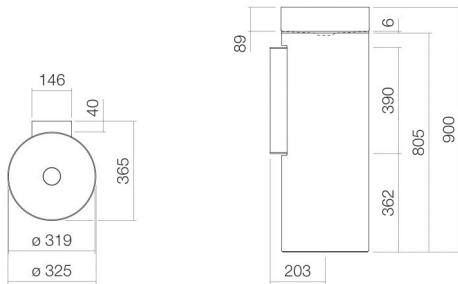

Hahnloch

Überlauf

Beckenmulde

Nettogewicht

Montageart

Armaturenhinweis

Optimales Auftreffen auf der Beckenmulde bei Armaturen mit senkrechtem Auslauf (Auftrittswinkel 90°) und mit eingebautem Perlator.

WT.RX325.KE

rund

zentriert

Muldentiefe 319 mm

15,7 kg

bodenstehend

Auftreffbereich 125 mm - 160 mm

ab Beckenhinterkante

## Durchflussdiagramm

## Text

Waschtisch, bodenstehend, rund, B/H/T 325/900/365 mm, Mulde rund, zentriert, B/H/T 319/89/319 mm, glasierter Stahl, weiß, ProShield, ohne Hahnloch, ohne Überlauf, inklusive Befestigungsset, Schaftventil, Ventilkappe, verchromt, Ø 63 mm, Siphon, Distanzring verchromt, Wandkonsole weiß