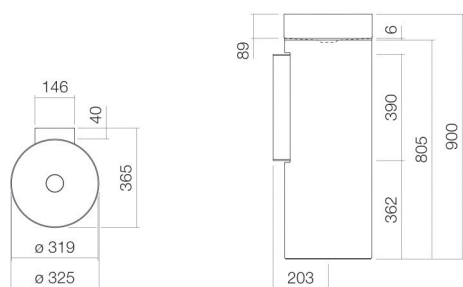

Technical factsheet

Wastafel

WT.RX325.KE

KE-serie (Unisono)

Artikelnummer: 4505500000

Eigenschappen

Modelbeschrijving	WT.RX325.KE
Artikelnummer	4505500000
Materiaal wastafel	geglazuurd staal
Coating	wit
Afmetingen	ProShield
Vorm	b/h/d 325 mm/900 mm/365 mm
Gat	rond
Overloop	zonder kraangat
Waskomuitsparing	zonder overloop
	rond
	gecentreerd
	Diepte bak 319 mm
Nettogewicht	15,7 kg
Soort montage	op de vloer staand
Kranen verwijzing	Neervalpunt 125 mm - 160 mm
	vanaf de achterkant van de waskom

Optimaal raakvlak met de waskomuitsparing bij armaturen met verticale uitloop (raakhoek 90°) en met ingebouwde perlator.

Doorstroombiagram

Product- /aanbestedingstekst

Wastafel
WT.RX325.KE
KE-serie (Unisono)
Artikelnummer:

4505500000

Tekst

Wastafel, op de vloer staand, rond, b/h/d 325/900/365 mm, waskom rond, gecentreerd, b/h/d 319/89/319 mm, geglazuurd staal, wit, ProShield, zonder kraangat, zonder overloop, inclusief bevestigingsset, schachtventiel, ventielkap, verchromd, Ø 63 mm, sifon, afstandsring verchromd, muurconsole wit
