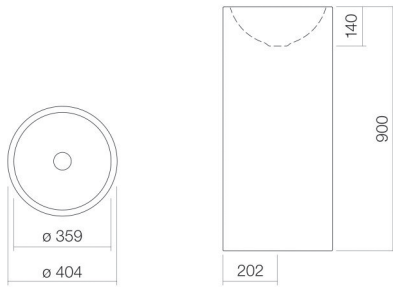

Doorstroombiagram

Product- /aanbestedingstekst

Wastafel

WT.RX400K

K-serie

Artikelnummer:

4504000401

Tekst