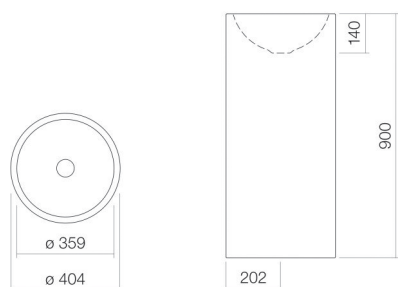

Fiche technique

Plan vasque

WT.RX400K

Série K

Article Numéro: 4504000401

Propriétés

Description du modèle	WT.RX400K
Article Numéro	4504000401
Matériau lavabo	acier vitrifié blanc antibactérien
Revêtement	antibactérien
Dimensions	l/h/p 404 mm/900 mm/404 mm
Formulaire	circulaire
Percement	sans percement pour robinetterie
Trop-plein	sans trop-plein
Bassin de vasque	circulaire au centre Profondeur du lavabo 359 mm
Poids net	17,3 kg
Type de montage	en îlot

Conseil pour la robinetterie

Zone d'impact 112 mm - 152 mm
à partir du bord arrière de la vasque

Impact optimal sur le bassin de la vasque avec les robinetteries à sortie verticale (angle d'impact 90°) et mousseur intégré.

Diagramme de débit

Texte produit / d'appel d'offres

Plan vasque

WT.RX400K

Série K

Article Numéro:

4504000401

Aide

Plan vasque, en îlot, circulaire, l/h/p 404/900/404 mm, lavabo circulaire, au centre, l/h/p 359/140/359 mm, acier vitrifié, blanc, antibactérien, sans percement pour robinetterie, sans trop-plein, avec kit de fixation, bonde, cache-bonde, chromé, Ø 63 mm, siphon, pied de support
