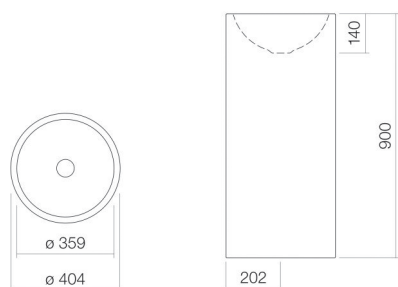

Technical factsheet

Wastafel

WT.RX400K

K-serie

Artikelnummer: 4504000400

Eigenschappen

Modelbeschrijving	WT.RX400K
Artikelnummer	4504000400
Materiaal wastafel	geglazuurd staal wit
Coating	oppervlakte clean
Afmetingen	b/h/d 404 mm/900 mm/404 mm
Vorm	rond
Gat	zonder kraangat
Overloop	zonder overloop
Waskomuitsparing	rond gecentreerd Diepte bak 359 mm
Nettogewicht	17,3 kg
Soort montage	op de vloer staand
Kranen verwijzing	Neervalpunt 112 mm - 152 mm vanaf de achterkant van de waskom

Optimaal raakvlak met de waskomuitsparing bij armaturen met verticale uitloop (raakhoek 90°) en met ingebouwde perlator.

Doorstroombdiagram

Product- /aanbestedingstekst

Wastafel

WT.RX400K

K-serie

Artikelnummer:

4504000400

Tekst

Wastafel, op de vloer staand, rond, b/h/d 404/900/404 mm, waskom rond, gecentreerd, b/h/d 359/140/359 mm, geglazuurd staal, wit, oppervlakte clean, zonder kraangat, zonder overloop, inclusief bevestigingsset, schachtventiel, ventielkap, verchroomd, Ø 63 mm, sifon, vloerconsole
