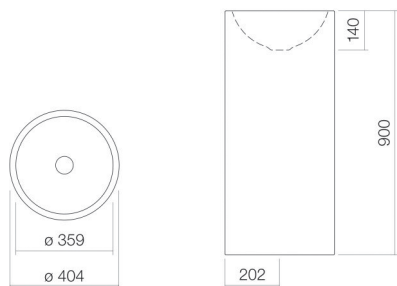

Fiche technique

Plan vasque

WT.RX400K

Série K

Article Numéro: 4504000400

Propriétés

Description du modèle	WT.RX400K
Article Numéro	4504000400
Matériau lavabo	acier vitrifié blanc
Revêtement	facile à entretenir
Dimensions	l/h/p 404 mm/900 mm/404 mm
Formulaire	circulaire
Percement	sans percement pour robinetterie
Trop-plein	sans trop-plein
Bassin de vasque	circulaire au centre Profondeur du lavabo 359 mm
Poids net	17,3 kg
Type de montage	en îlot

Conseil pour la robinetterie

Zone d'impact 112 mm - 152 mm
à partir du bord arrière de la vasque

Impact optimal sur le bassin de la vasque avec les robinetteries à sortie verticale (angle d'impact 90°) et mousseur intégré.

Diagramme de débit

Texte produit / d'appel d'offres

Plan vasque

WT.RX400K

Série K

Article Numéro:

4504000400

Aide

Plan vasque, en îlot, circulaire, l/h/p 404/900/404 mm, lavabo circulaire, au centre, l/h/p 359/140/359 mm, acier vitrifié, blanc, facile à entretenir, sans percement pour robinetterie, sans trop-plein, avec kit de fixation, bonde, cache-bonde, chromé, Ø 63 mm, siphon, pied de support
