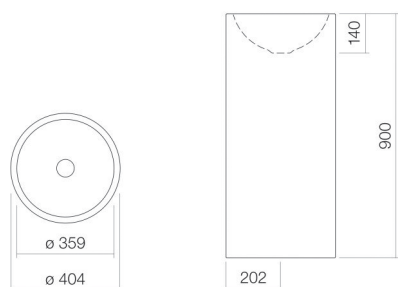

Technical factsheet

Wastafel

WT.RX400K

K-serie

Artikelnummer: 4504000000

Eigenschappen

Modelbeschrijving	WT.RX400K
Artikelnummer	4504000000
Materiaal wastafel	geglazuurd staal
Coating	wit
Afmetingen	ProShield
Vorm	b/h/d 404 mm/900 mm/404 mm
Gat	rond
Overloop	zonder kraangat
Waskomuitsparing	zonder overloop
Nettogewicht	rond
Soort montage	gecentreerd
	Diepte bak 359 mm
	17,3 kg
	op de vloer staand
Kranen verwijzing	Neervalpunt 112 mm - 152 mm
	vanaf de achterkant van de waskom

Optimaal raakvlak met de waskomuitsparing bij armaturen met verticale uitloop (raakhoek 90°) en met ingebouwde perlator.

Doorstroombdiagram

Product- /aanbestedingstekst

Wastafel

WT.RX400K

K-serie

Artikelnummer:

4504000000

Tekst

Wastafel, op de vloer staand, rond, b/h/d 404/900/404 mm, waskom rond, gecentreerd, b/h/d 359/140/359 mm, geglazuurd staal, wit, ProShield, zonder kraangat, zonder overloop, inclusief bevestigingsset, schachtventiel, ventielkap, verchroomd, Ø 63 mm, sifon, vloerconsole
