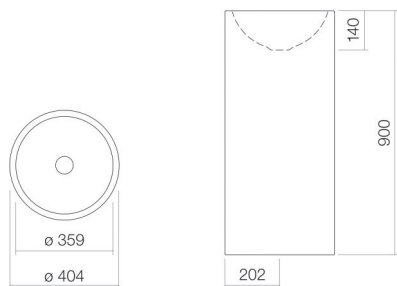

Fiche technique

Plan vasque

WT.RX400K

Série K

Article Numéro: 4504000000

Propriétés

Description du modèle	WT.RX400K
Article Numéro	4504000000
Matériau lavabo	acier vitrifié
Revêtement	blanc
Dimensions	ProShield
Formulaire	l/h/p 404 mm/900 mm/404 mm
Percement	circulaire
Trop-plein	sans percement pour robinetterie
Bassin de vasque	sans trop-plein
	circulaire
	au centre
	Profondeur du lavabo 359 mm
Poids net	17,3 kg
Type de montage	en îlot

Conseil pour la robinetterie

Zone d'impact 112 mm - 152 mm
à partir du bord arrière de la vasque

Impact optimal sur le bassin de la vasque avec les robinetteries à sortie verticale (angle d'impact 90°) et mousseur intégré.

Diagramme de débit

Texte produit / d'appel d'offres

Plan vasque

WT.RX400K

Série K

Article Numéro:

4504000000

Aide

Plan vasque, en îlot, circulaire, l/h/p 404/900/404 mm, lavabo circulaire, au centre, l/h/p 359/140/359 mm, acier vitrifié, blanc, ProShield, sans percement pour robinetterie, sans trop-plein, avec kit de fixation, bonde, cache-bonde, chromé, Ø 63 mm, siphon, pied de support
