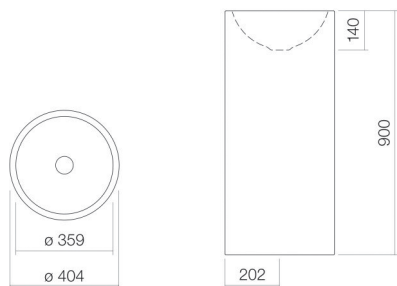

Technical factsheet

Wastafel

WT.RX400K

K-serie

Artikelnummer: 4504000000

Eigenschappen

Modelbeschrijving	WT.RX400K
Artikelnummer	4504000000
Materiaal wastafel	geglazuurd staal
Coating	wit
Afmetingen	ProShield
Vorm	b/h/d 404 mm/900 mm/404 mm
Gat	rond
Overloop	zonder kraangat
Waskomuitsparing	zonder overloop
	rond
	gecentreerd
	Diepte bak 359 mm
Nettogewicht	17,3 kg
Soort montage	op de vloer staand
Kranen verwijzing	Neervalpunt 112 mm - 152 mm
	vanaf de achterkant van de waskom

Optimaal raakvlak met de waskomuitsparing bij armaturen met verticale uitloop (raakhoek 90°) en met ingebouwde perlator.

Doorstroombiagram

Product- /aanbestedingstekst

Wastafel

WT.RX400K

K-serie

Artikelnummer:

4504000000

Tekst

Wastafel, op de vloer staand, rond, b/h/d 404/900/404 mm, waskom rond, gecentreerd, b/h/d 359/140/359 mm, geglazuurd staal, wit, ProShield, zonder kraangat, zonder overloop, inclusief bevestigingsset, schachtventiel, ventielkap, verchroomd, Ø 63 mm, sifon, vloerconsole
